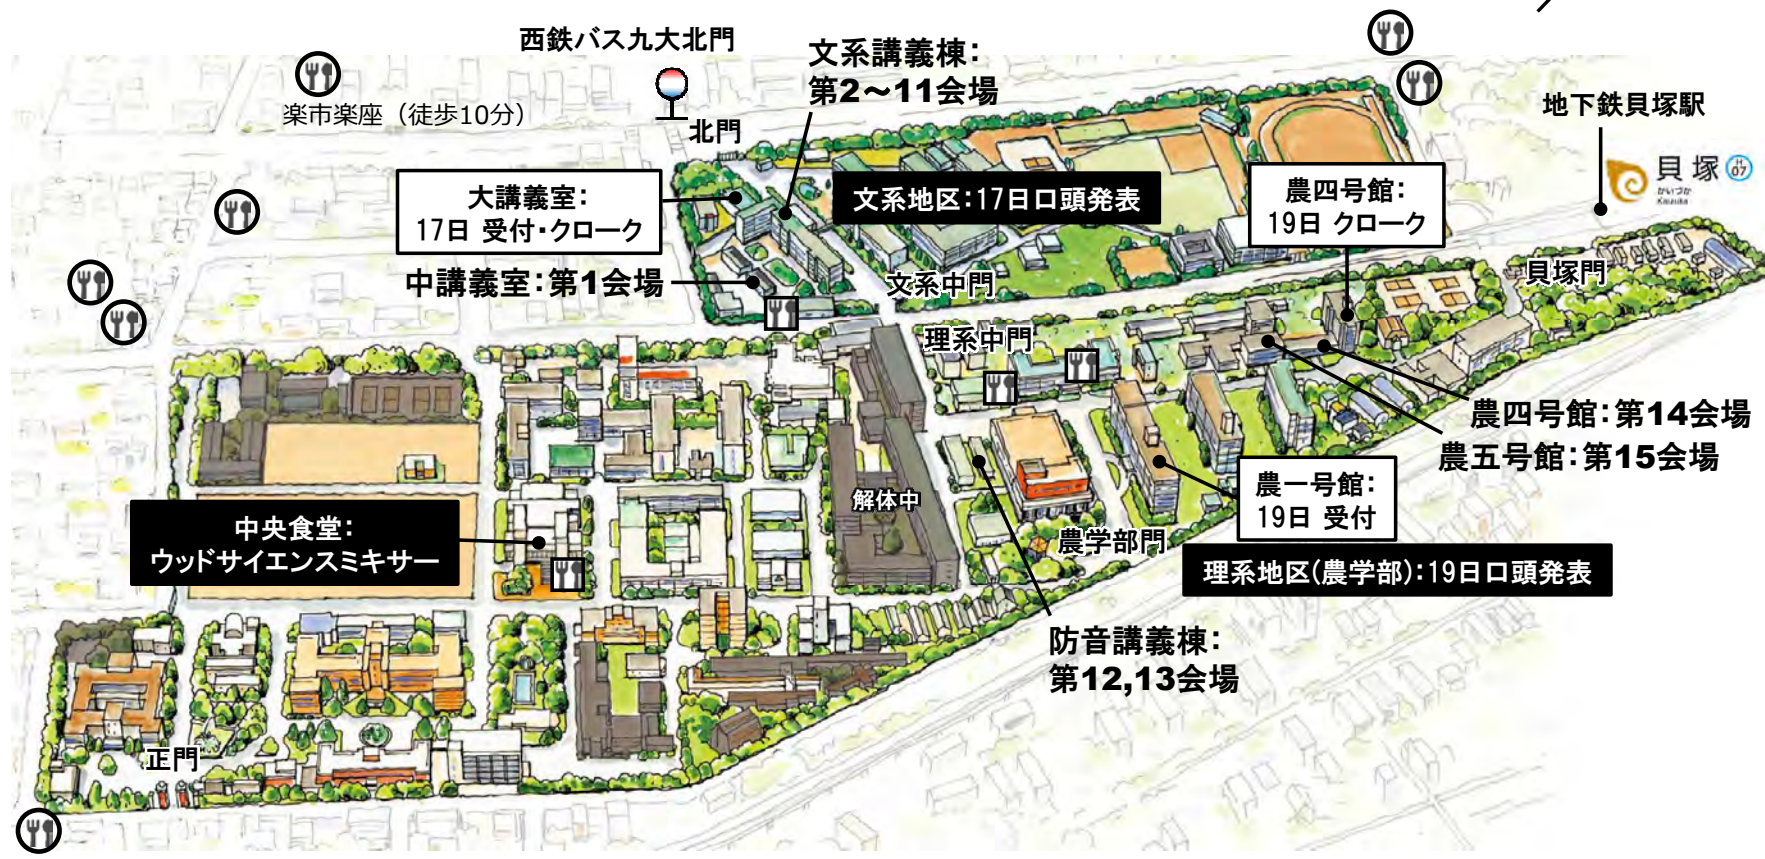

# 九州大学箱崎キャンパス配置図

-  学外飲食店
-  学内食堂、売店

←至JR箱崎駅